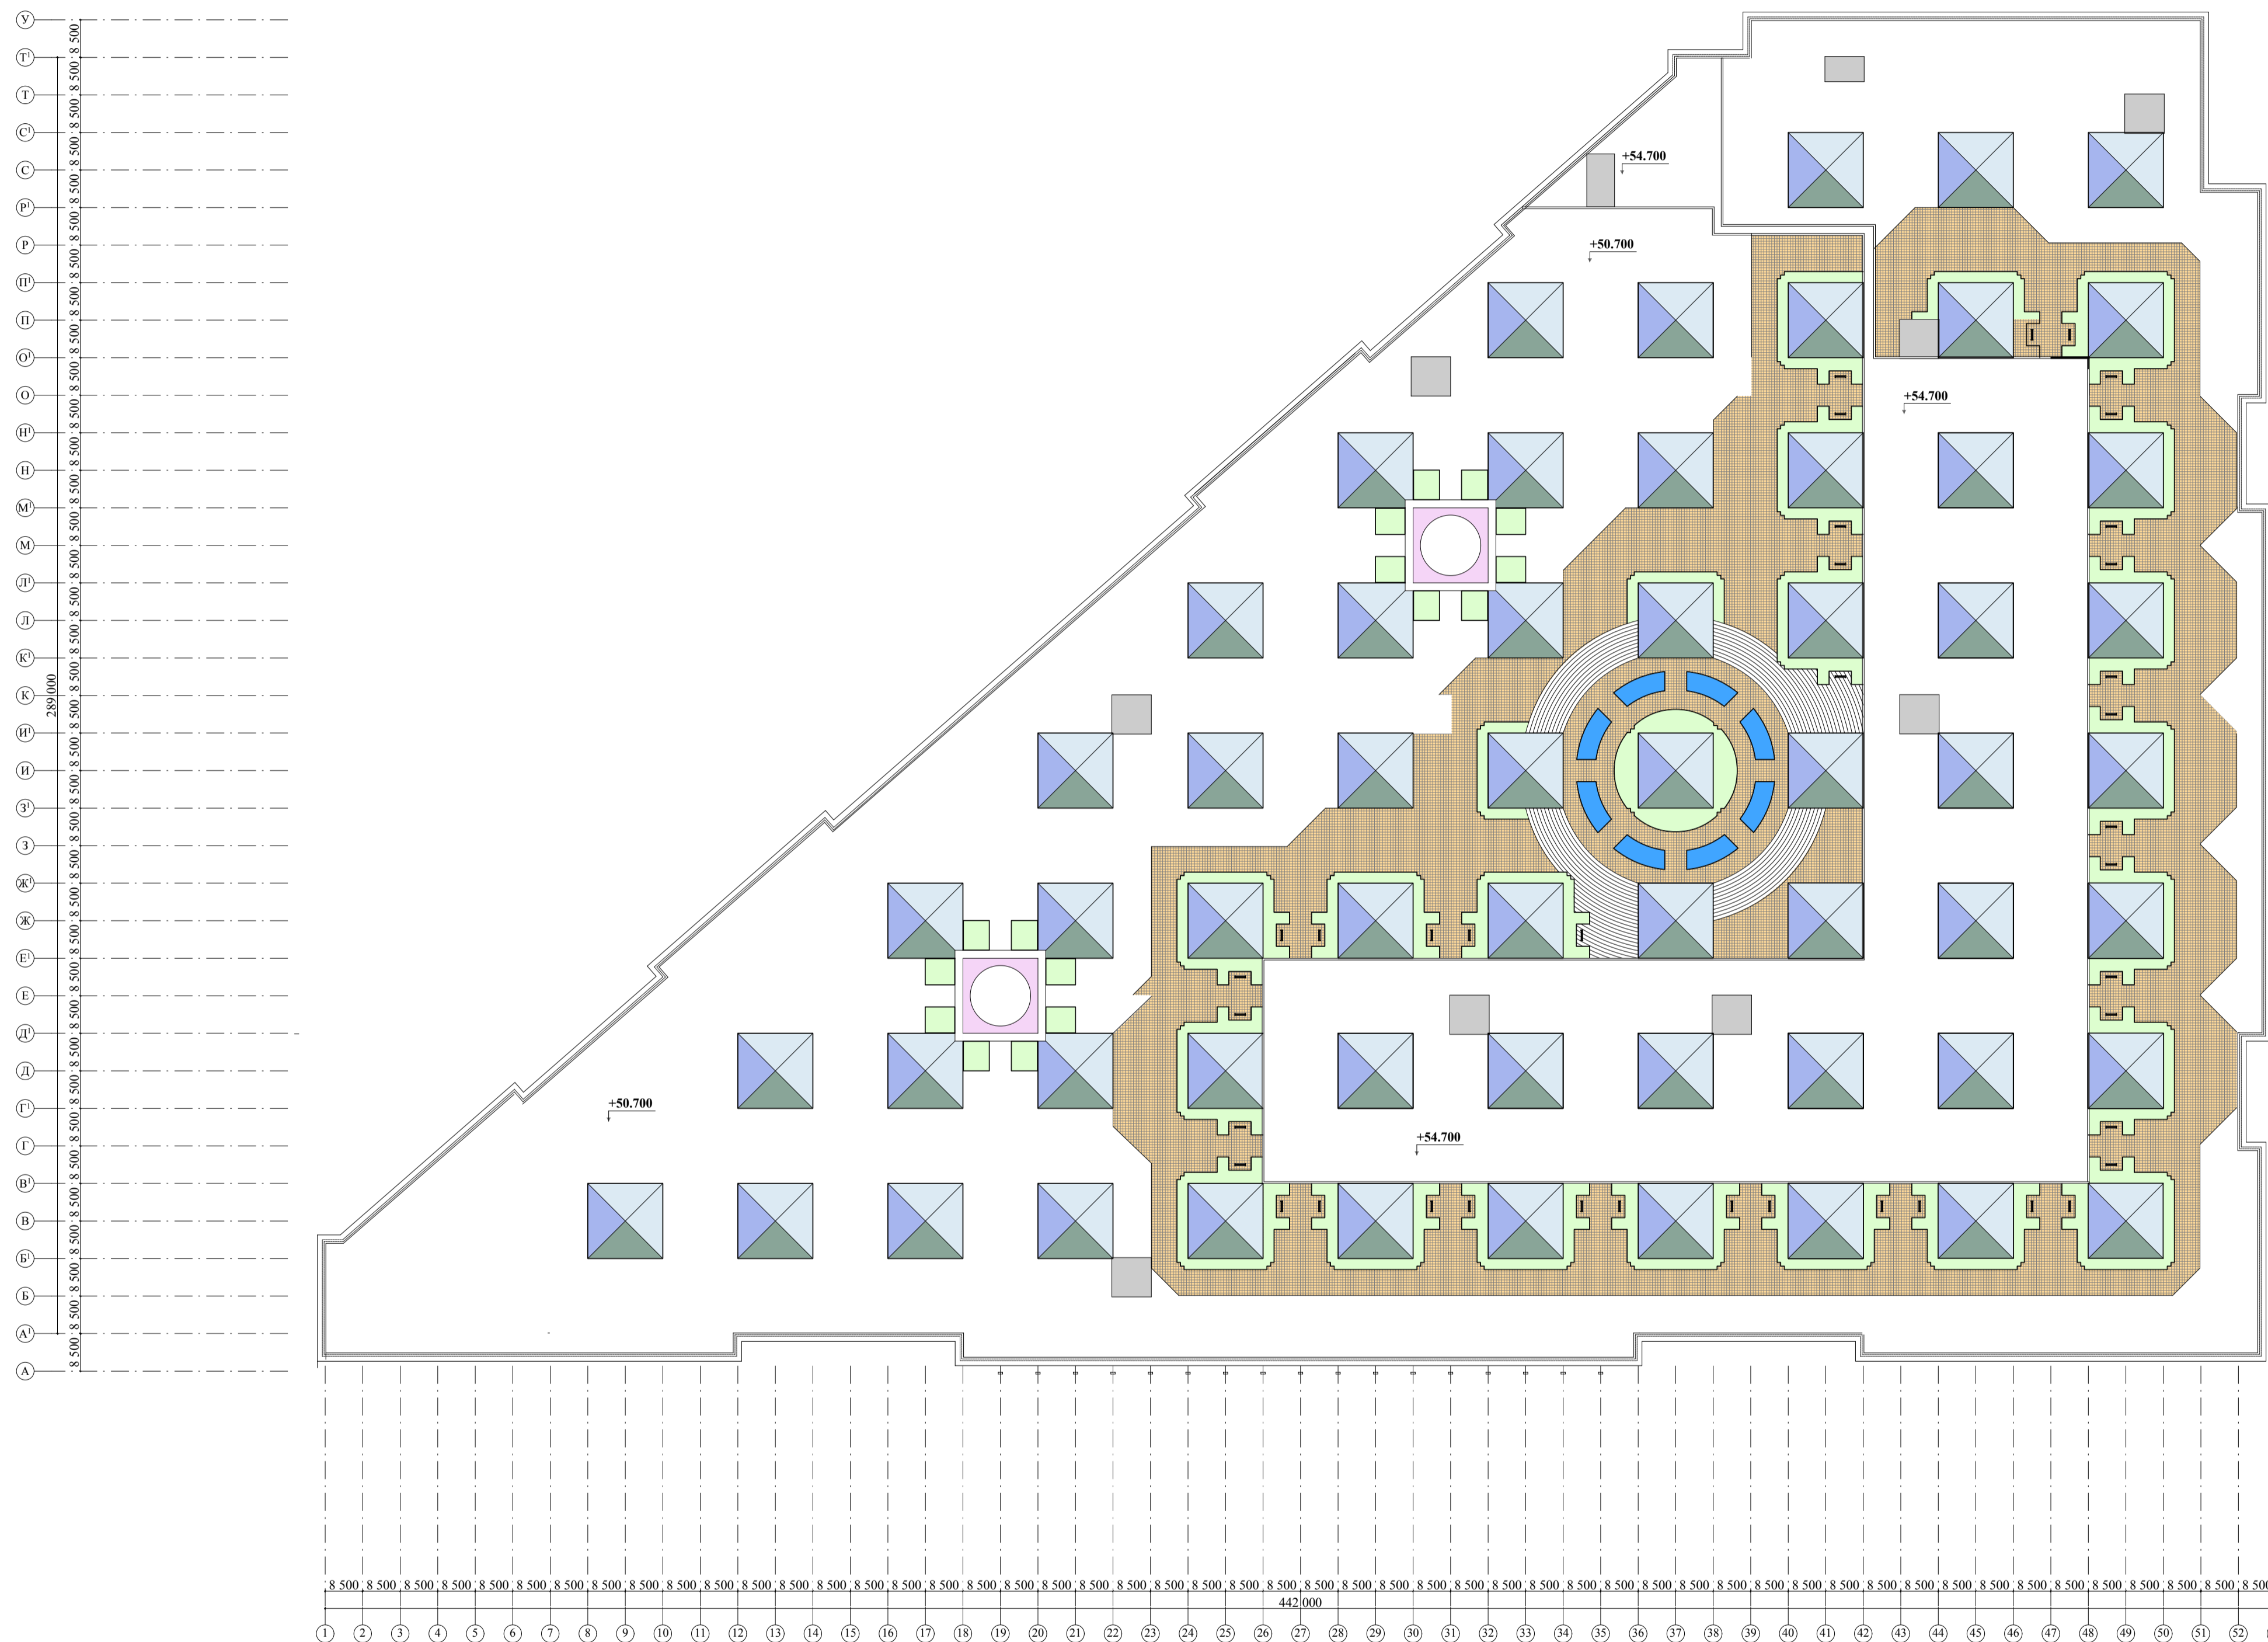

**ПЛАН КРОВЛИ
НА ОТМЕТКЕ +54.700**

						Заказчик: ООО "СЛАВЯНСКИЙ МИР"			
						Разработка архитектурно-планировочного решения торгово-офисного гостиничного комплекса "Славянский мир" по адресу: МО, Ленинский муниципальный р-он, 41-км МКАД			
Изм.	Кол.уч.	Лист	Масш.	возм.	дата	Объемно-планировочное решение объекта.	Стад.	Лист	Листов
ген.директор		Тасымов Г.Г.					П		
архитектор		Шугаев Г.Г.							
архитектор		Тасымов Г.Г.							
						План кровли на отм. +54.700 М 1:1000	Генеральный проектировщик ООО "МЕМАР"		